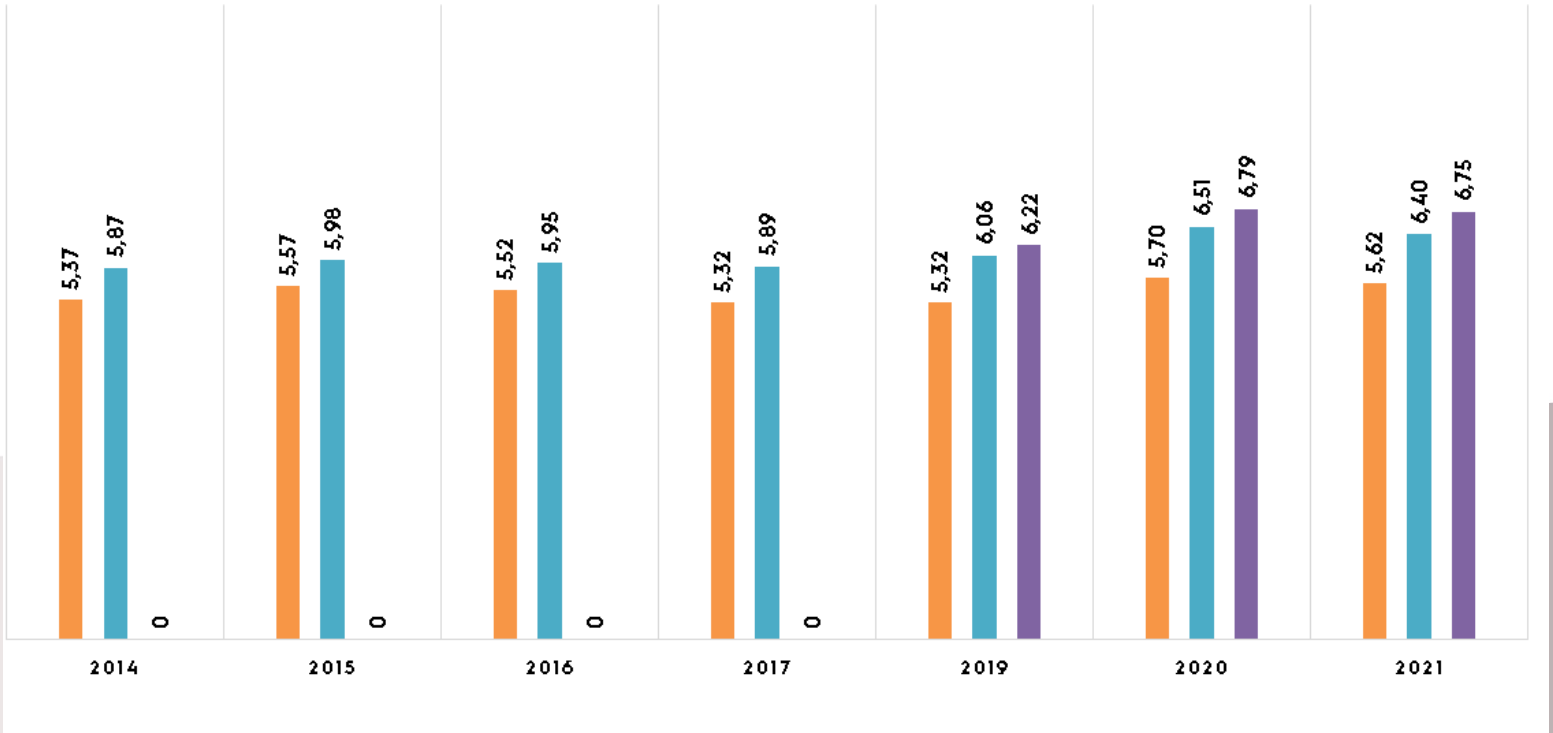

MEMNUNİYET ANKETİ ORTALAMA PUANI (10 ÜZERİNDEN)

■ Öğrenci ■ İdari Personel ■ Akademik Personel

- Akademik personele yönelik memnuniyet anketi uygulaması 2019 yılı itibariyle uygulanmaya başlanmıştır.